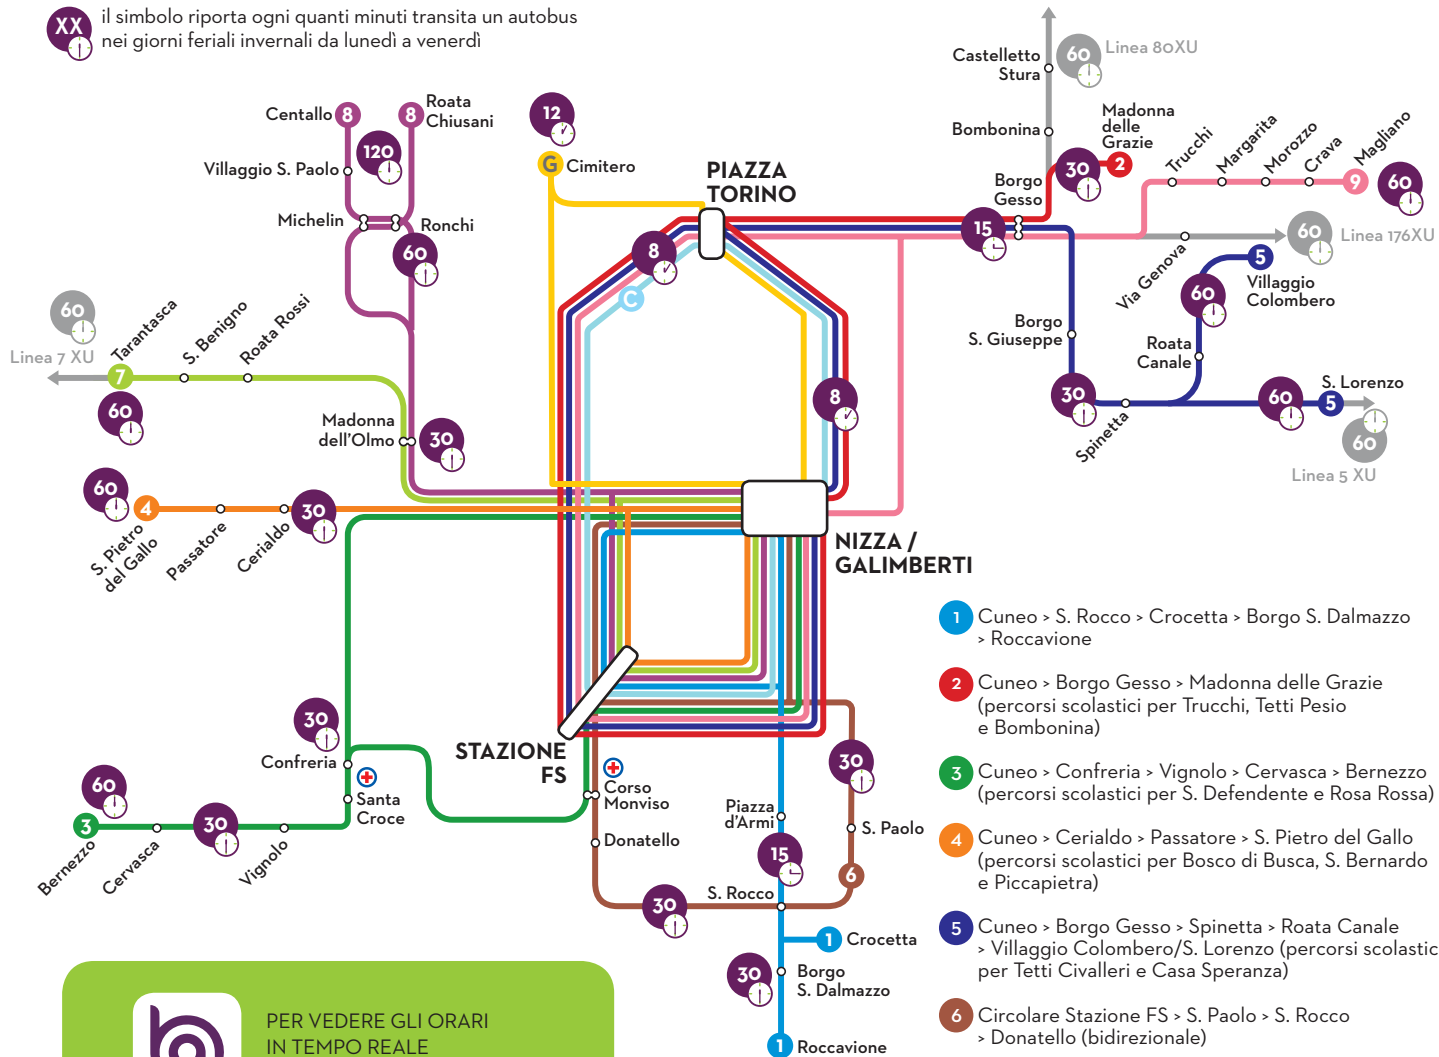

TUTTE LE LINEE PASSANO PER IL CENTRO CITTÀ E LA STAZIONE FS!

XX il simbolo riporta ogni quanti minuti transita un autobus nei giorni feriali invernali da lunedì a venerdì

- 1** Cuneo > S. Rocco > Crocetta > Borgo S. Dalmazzo > Roccavione
 - 2** Cuneo > Borgo Gesso > Madonna delle Grazie (percorsi scolastici per Trucchi, Tetti Pesio e Bombonina)
 - 3** Cuneo > Confreria > Vignolo > Cervasca > Bernezzo (percorsi scolastici per S. Defendente e Rosa Rossa)
 - 4** Cuneo > Cerialdo > Passatore > S. Pietro del Gallo (percorsi scolastici per Bosco di Busca, S. Bernardo e Piccapietra)
 - 5** Cuneo > Borgo Gesso > Spinetta > Roata Canale > Villaggio Colombero/S. Lorenzo (percorsi scolastici per Tetti Civalleri e Casa Speranza)
 - 6** Circolare Stazione FS > S. Paolo > S. Rocco > Donatello (bidirezionale)
 - 7** Cuneo > Madonna dell'Olmo > Roata Rossi > S. Benigno > Tarantasca
 - 8** Cuneo > Madonna dell'Olmo > Ronchi > Roata Chiusani/Centallo
 - 9** Cuneo > Trucchi > Margarita > Morozzo > Crava > Magliano
 - G** Cuneo Centro Storico > Parcheggi (gratuita)
 - C** Circolare Centrale Piazza Torino > Stazione FS > Piazza Galimberti
- Linee extraurbane complementari

LINEA 3

Conurbazione Città di CUNEO

CUNEO > BERNEZZO

PER VEDERE GLI ORARI IN TEMPO REALE SCARICA L'APP **GRANDABUS**

E SCANSIONA IL QR CODE PRESENTE NELLE FERMATE PRINCIPALI

INFO SUL SERVIZIO E ORARI PROGRAMMATI