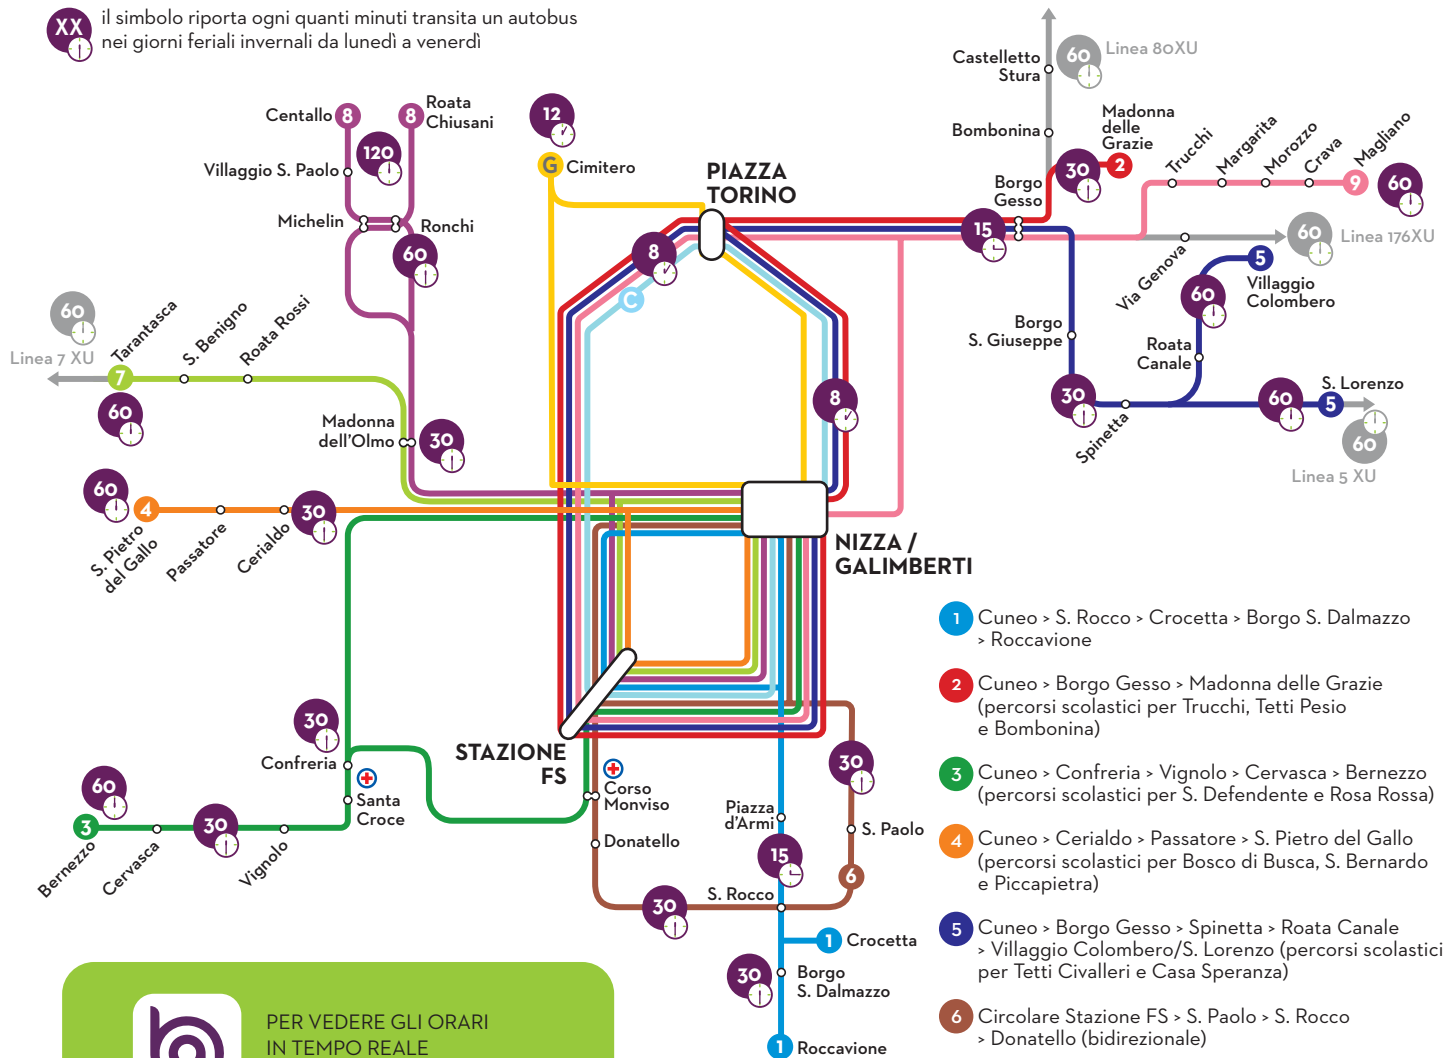

TUTTE LE LINEE PASSANO PER IL CENTRO CITTÀ E LA STAZIONE FS!

XX il simbolo riporta ogni quanti minuti transita un autobus nei giorni feriali invernali da lunedì a venerdì

- 1** Cuneo > S. Rocco > Crocetta > Borgo S. Dalmazzo > Roccavione
 - 2** Cuneo > Borgo Gesso > Madonna delle Grazie (percorsi scolastici per Trucchi, Tetti Pesio e Bombonina)
 - 3** Cuneo > Confreria > Vignolo > Cervasca > Bernezzo (percorsi scolastici per S. Defendente e Rosa Rossa)
 - 4** Cuneo > Cerialdo > Passatore > S. Pietro del Gallo (percorsi scolastici per Bosco di Busca, S. Bernardo e Piccapietra)
 - 5** Cuneo > Borgo Gesso > Spinetta > Roata Canale > Villaggio Colombero/S. Lorenzo (percorsi scolastici per Tetti Civalleri e Casa Speranza)
 - 6** Circolare Stazione FS > S. Paolo > S. Rocco > Donatello (bidirezionale)
 - 7** Cuneo > Madonna dell'Olmo > Roata Rossi > S. Benigno > Tarantasca
 - 8** Cuneo > Madonna dell'Olmo > Ronchi > Roata Chiusani/Centallo
 - 9** Cuneo > Trucchi > Margarita > Morozzo > Crava > Magliano
 - G** Cuneo Centro Storico > Parcheggi (gratuita)
 - C** Circolare Centrale Piazza Torino > Stazione FS > Piazza Galimberti
- Linee extraurbane complementari

LINEA 3

Conurbazione Città di CUNEO

CUNEO > BERNEZZO

PER VEDERE GLI ORARI IN TEMPO REALE SCARICA L'APP **GRANDABUS**

E SCANSIONA IL QR CODE PRESENTE NELLE FERMATE PRINCIPALI

INFO SUL SERVIZIO E ORARI PROGRAMMATI

ALL'OSPEDALE CARLE OGNI 15'
al mattino dei giorni scolastici da lunedì a venerdì il servizio per l'ospedale è potenziato con corse che passano anche da Madonna dell'Olmo

- si effettua TUTTO L'ANNO
- si effettua la corsa tutto l'anno escluso nel mese di Agosto
- ▲ si effettua nei giorni scolastici (come da calendario scolastico Regionale)
- si effettua nei giorni di chiusura delle scuole (come da calendario scolastico Regionale) escluso Agosto